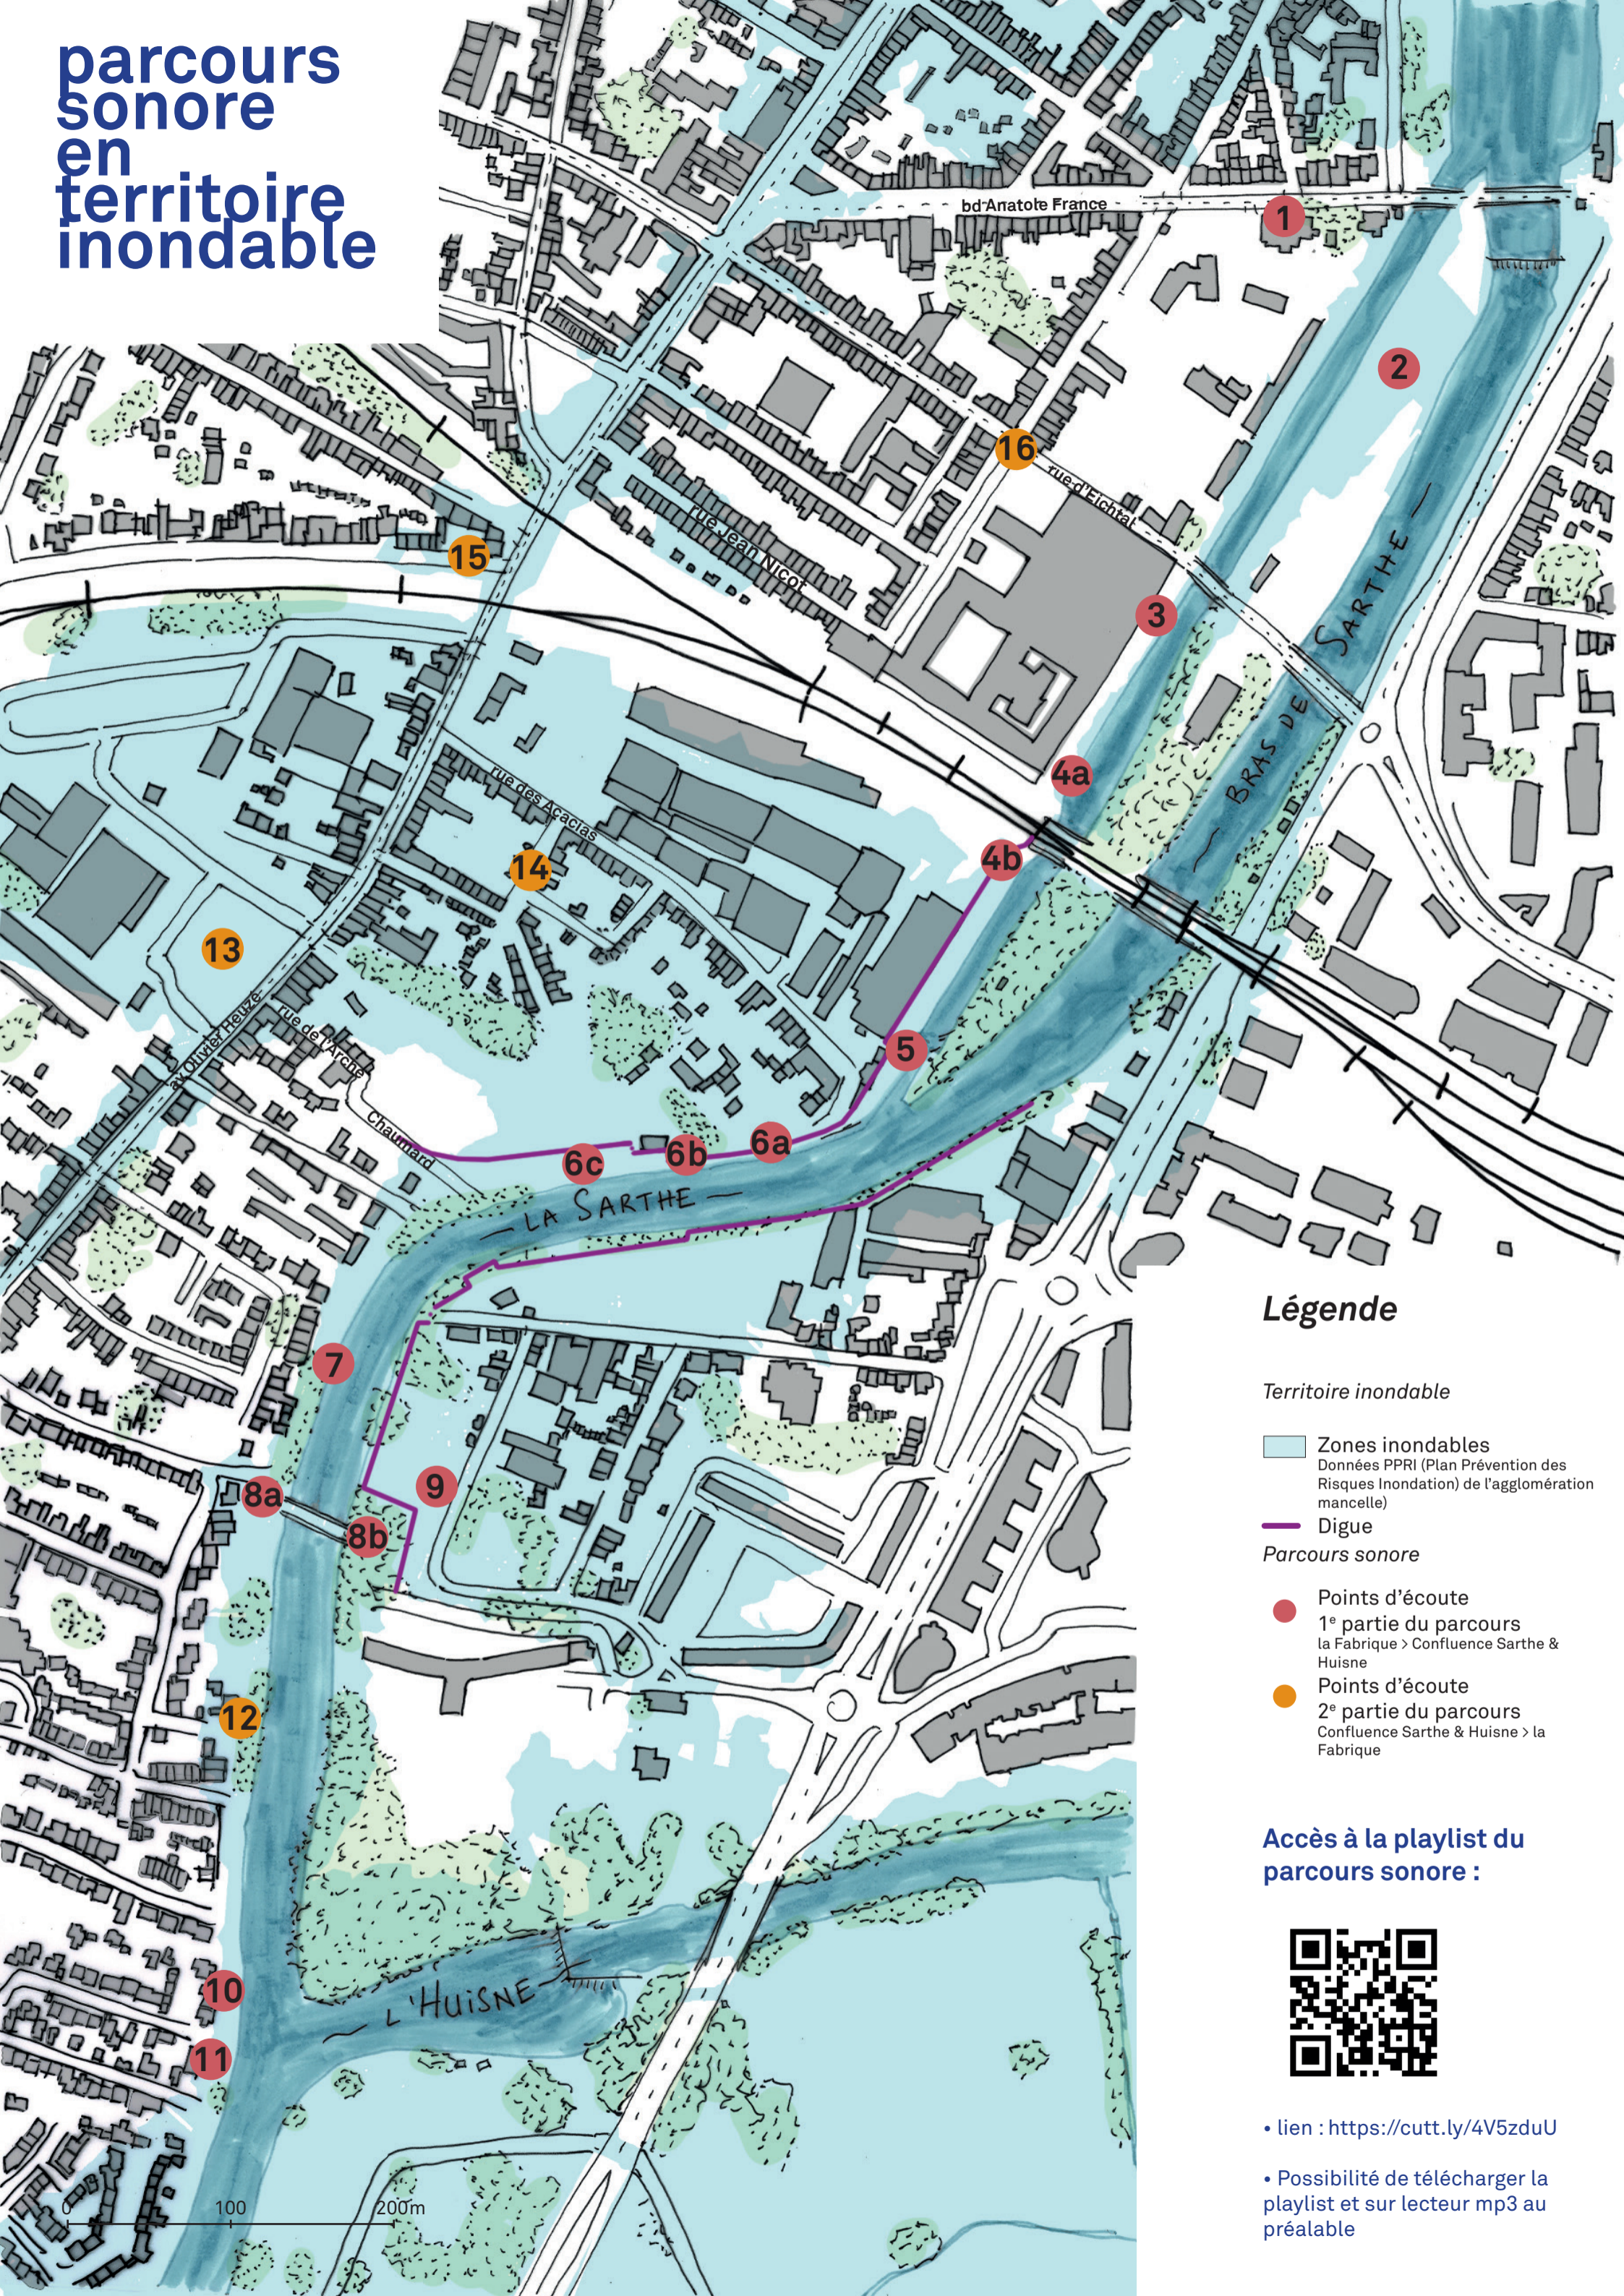

parcours sonore en territoire inondable

Légende

Territoire inondable

 Zones inondables
Données PPRI (Plan Prévention des Risques Inondation) de l'agglomération mancelle)

 Digue

Parcours sonore

-  Points d'écoute
1^{er} partie du parcours
la Fabrique > Confluence Sarthe & Huisne
-  Points d'écoute
2^e partie du parcours
Confluence Sarthe & Huisne > la Fabrique

Accès à la playlist du parcours sonore :

- lien : <https://cutt.ly/4V5zduU>
- Possibilité de télécharger la playlist et sur lecteur mp3 au préalable